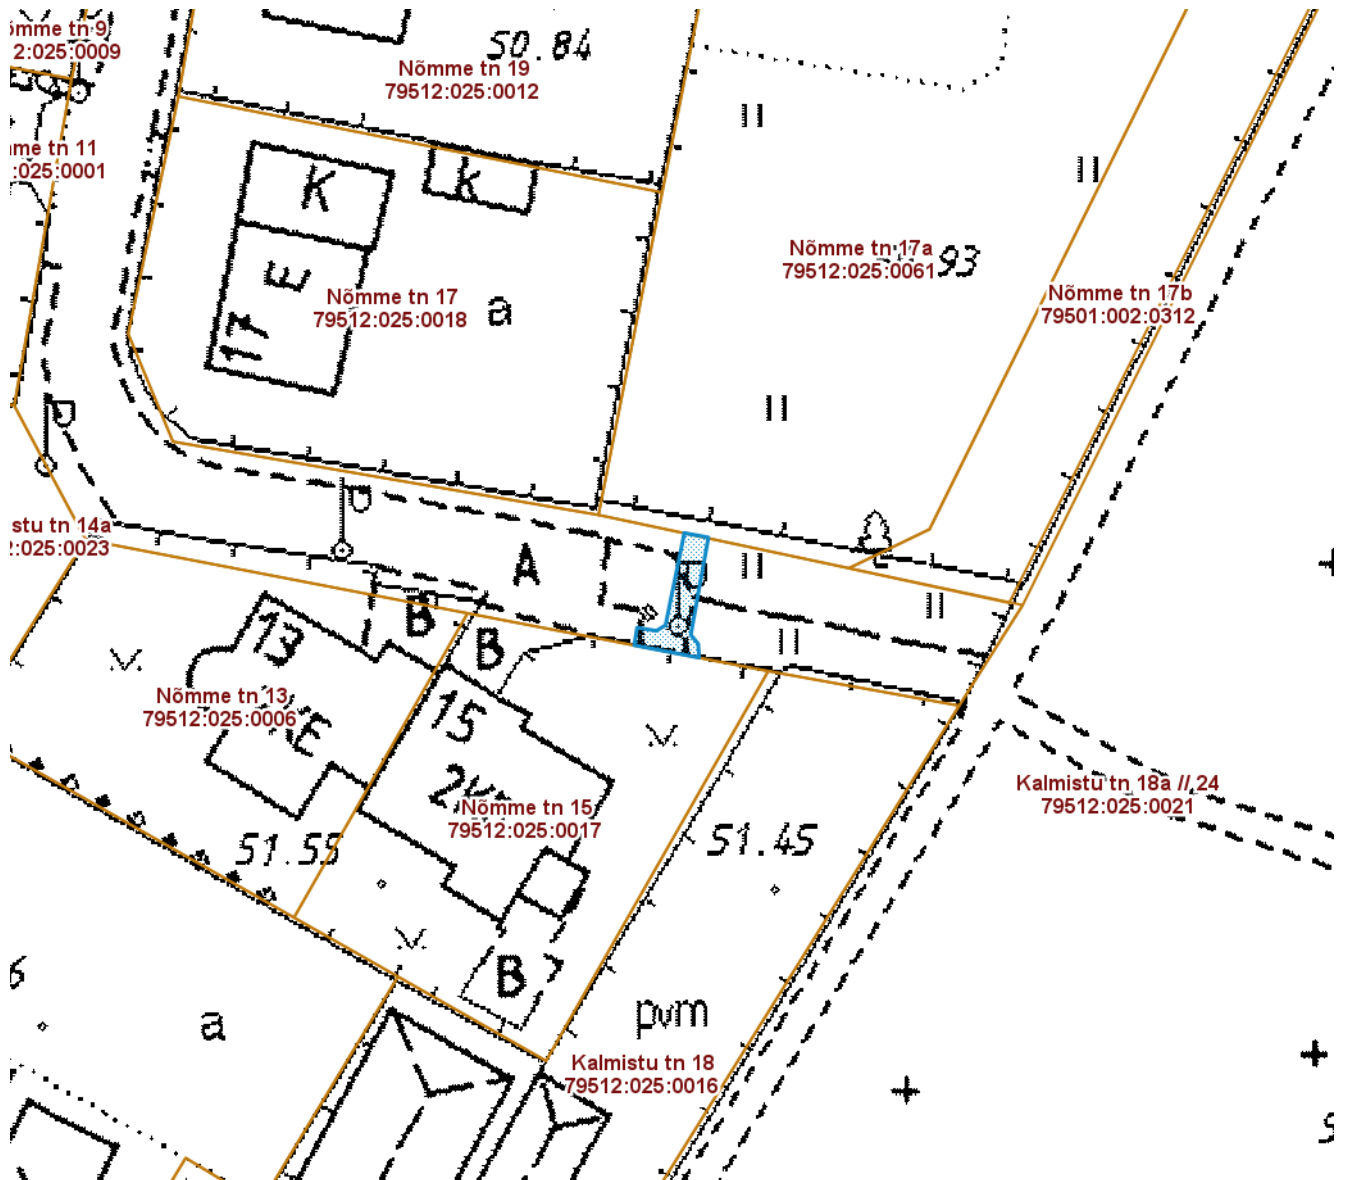

## ALA SKEEM

Nõmme tänav T1 (79512:025:0065)

M 1 : 500

— Isikliku kasutusõigusega seatav  
 maa-ala 16 m<sup>2</sup>  
 (0,4 kV maakaabelliin, 0,4kV õhuliin ja masti tugi)

Nr	X	Y
1	6475938.14	659150.25
2	6475937.85	659151.83
3	6475931.42	659150.67
4	6475930.82	659151.16
5	6475929.91	659151.23
6	6475930.73	659146.94
7	6475931.89	659147.12
8	6475931.68	659148.39
9	6475932.05	659149.00